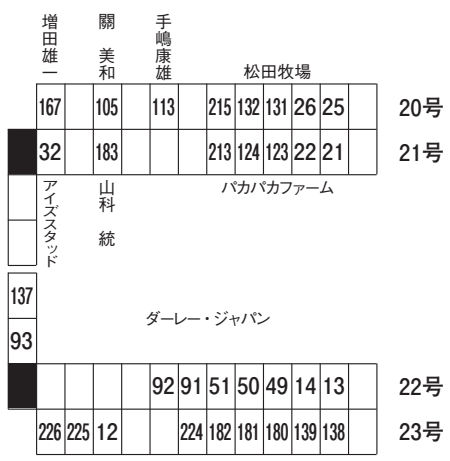

馬房配置図

馬房内の数字は上場番号です

24号(多目的ホール内)馬房配置図